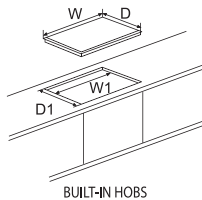

WATER PURIFIERS TECHNICAL SPECIFICATIONS*

Model Name	Cat Code	Color	Water Tank Capacity	Production Capacity per hour	Purification Stages	Product Size (WxDxH) in mm
Achelous Premium iPro	WR-19093UNN	Black	8L + 2L	18L	6 Stages	368x288x448
Achelous Premium Pro	WR-19092UNN	Black	7L + 2L	18L	6 Stages	368x252x448
Americus RO+UV Hot	WU-22075UFH	Black	7L + 0.8L	18L	6 Stages	368x288x448
Americus UV+UF Hot	WU-22076UNH	Black	7L + 0.8L	60L	4 Stages	368x288x448
Adalios	WR-20091UFT	White/Black	9L	15L	7 Stages	390x210x505
Kaara	WR-19073UFT	White & Blue	7L	15L	6 Stages	388x278x512
Caspian	WR-20073UNN	White	7L	12L	5 Stages	390x236x500
Floreo	WR-21071NUN	White	7L	12L	5 Stages	370x187x473
Alpheus RO+Mineral	WR-17071NUN	Black	7L	12L	5 Stages	370x187x473
Alpheus UV+UF	WR-17071UFN	Black	7L	60L	4 Stages	370x187x473
Eldoris	WU-20075UFN	White/Black	7L	60L	5 Stages	388x278x512
Evinos Plus	WU-18002UNN	Black	7L	2L/min*	3 Stages	270x247x419
Obelios UTS	WR-21081UNT	White	8L	15L	7 Stages	370x245x460

MS : MOTION SENSOR, FL : FILTERLESS, CBF : CONICAL BAFFLE FILTER, BF : BAFFLE FILTER, SS : STAINLESS STEEL, DLSS : DOUBLE LAYER STAINLESS STEEL , DST : DOUBLE SIDE TOUCH, PB : PUSH BUTTON